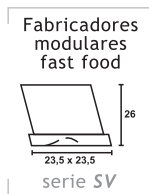

sv-135

- Versión condensación aire: 140 kg / 24 h
- Versión condensación agua: 130 kg / 24 h
- Voltaje standar: V 220 / 50Hz / 1
- Dimensiones: 560 x 620 x 575

€ 2.405

sv-215

- Versión condensación aire: 215 kg / 24 h
- Versión condensación agua: 200 kg / 24 h
- Voltaje standar: V 220 / 50Hz / 1
- Dimensiones: 760 x 620 x 575

€ 3.075

sv-315

- Versión condensación aire: 300 kg / 24 h
- Versión condensación agua: 280 kg / 24 h
- Voltaje standar: V 220 / 50Hz / 1
- Dimensiones: 760 x 620 x 575

Fabricadores
modulares
fast food

serie SV