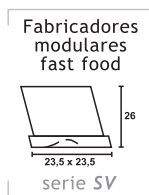

sv-135

- Versión condensación aire: 140 kg / 24 h
- Versión condensación agua: 130 kg / 24 h
- Voltaje standar: V 220 / 50Hz / 1
- Dimensiones: 560 x 620 x 575

€ 2.405

sv-215

- Versión condensación aire: 215 kg / 24 h
- Versión condensación agua: 200 kg / 24 h
- Voltaje standar: V 220 / 50Hz / 1
- Dimensiones: 760 x 620 x 575

€ 3.075

sv-315

- Versión condensación aire: 300 kg / 24 h
- Versión condensación agua: 280 kg / 24 h
- Voltaje standar: V 220 / 50Hz / 1
- Dimensiones: 760 x 620 x 575

Fabricadores
modulares
fast food

serie SV